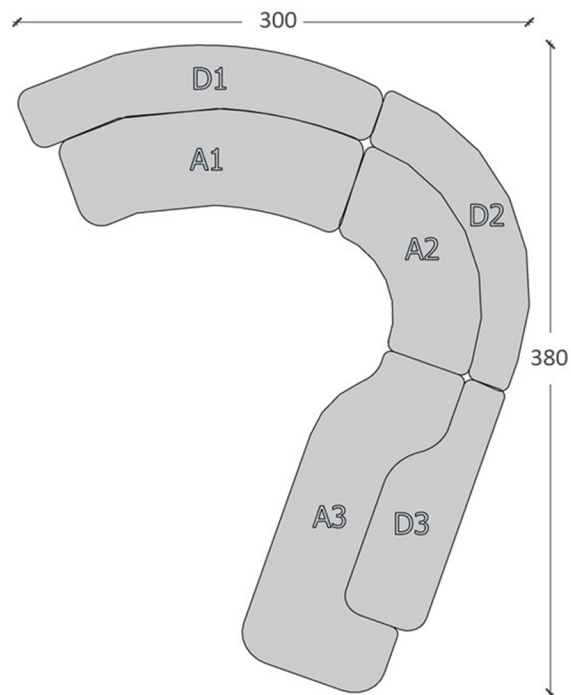

«CHUBBY XXL»

Design Julien Villeneuve & Stephan Bidoux

Inspiré de la fin des années 60, Chubby est un canapé accueillant aux dimensions très généreuses. Son assise près du sol et son large dossier encouragent les invités à s'y installer confortablement; ses lignes courbes mettent en avant un style chic et décontracté et ses différents modules lui confèrent une modernité et une flexibilité très contemporaine qui lui permettent de s'adapter à différents styles d'intérieurs.

Inspired by the late 60s, Chubby is a welcoming sofa of generous proportions. Its low seat and wide back encourage guests to make themselves comfortable, and the curving lines highlight a both chic and relaxed style. The separate parts allow this contemporary piece to be adapted to any type of interior, both practically and esthetically.

Fiche technique

- technical info -

Canapé tapissé sur un piétement en bois

Upholstered sofa with a wooden base

Différentes finitions disponibles - Other finishes available

Taille - Size : 380x300x65 cm
Hauteur d'assise - Sitting height : 38 cm
Tissus - Fabric : 54 m (laize 130 cm)